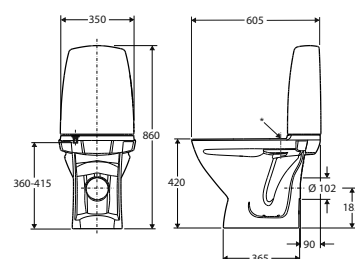

Produktas

Ifö Sign pastatomas unitazas su dvigubu nuleidimu, 4/2 l

Ifö Nr	MP	Svoris neto	Svoris bruto	Kaina € su PVM
683200001	6	26	30	438,70

Ifö Sign pastatomas unitazas su vertikaliu nuotaku 6860

Standartinę komplektaciją sudaro unitazas su vientisu keraminiu bakeliu, kad valyti būtų lengviau, ir Fresh WC – tai mūsų standartas, užtikrinantis gaivų nuleidus vandenį ir lengvesnį valymą. Kvapioji lazdelė tvarkingai telpa į vandens nuleidimo mygtuką. Vertikalus nuotakas. Blizgiai chromuotas mygtukas, taupantis vandenį. Dvigubas nuleidimas 4/2 l.

Šis gaminy padengtas Ifö Clean - mūsų nauja ir lengvai valoma danga.