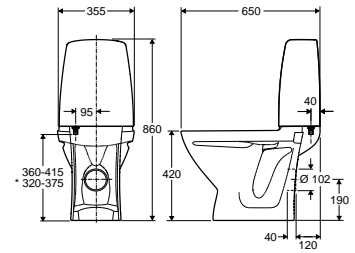

Ifö Nr	MP	Svoris neto	Svoris bruto	Kaina € su PVM
686200081	6	29	30	429,97
68620008100010	6	29	30	429,97

Ifö Sign pastatomas paaukštintas unitazas 6872 su universaliu nuotaku

Unitazas su universaliu nuotaku, vientisu keraminiu bakeliu ir Fresh WC – tai mūsų standartas, užtikrinantis gaivą nuleidus vandenį ir lengvesnį valymą. Kvapioji lazdelė tvarkingai telpa į vandens nuleidimo mygtuką. Unitazo sėdėjimo aukštis 46cm. Šis unitazo modelis yra paaukštintas ir rekomenduojamas neįgaliems arba nugaros skausmus kenčiantiems žmonėms.