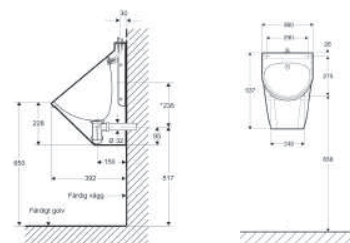

Ifõ nerūdijančio plieno pisuaras

Nerūdijančio plieno pisuaras. Galima rinktis su įmontuotu jutikliu, veikiančiu nuo elektros arba baterijų. Į komplektaciją įeina sifonas, montuojamas į grindis arba į sieną.