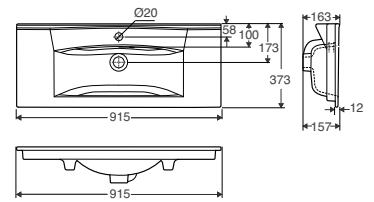

PRAUSTUVAI

Ifö Sense praustuvas 15512 Compact 90 cm

Elegantiškas ir plonas stalviršis, kurio storis tik 15 mm. 10 centimetrų mažesnis plotis. Paaukštintas galinis kraštas, erdvus stalviršio plotas pasidėti vonios reikmenims. Praustuvas padengtas lengvai prižiūrima Ifö Clean danga. Patvirtintas pagal skandinaviškos kokybės sistemą „Nordic Quality“.