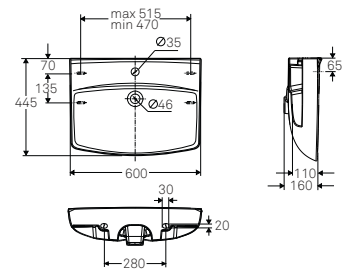

PRAUSTUVAI

Ifö Inspira praustuvai 15060, 15062 60 cm

Praustuvai, 60 cm. Siūloma ir lengvesniam valymui skirta versija be persipylimo angos ir (ar) maišytuvo skylės.

Praustuvai padengtas valymą palengvinančia Ifö Clean danga ir patvirtintas pagal skandinavios kokybės sistemą „Nordic Quality“.

Dizaino autorius – Knud Holscher.