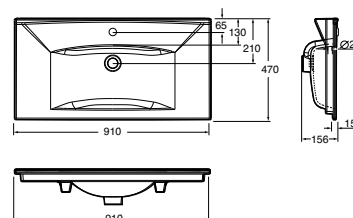

Produktas

Ifö Sense praustuvas 15412 90 cm

Ifö Nr	MP	Svoris neto	Svoris bruto	Kaina € su PVM
15412	8	17	18	209,33