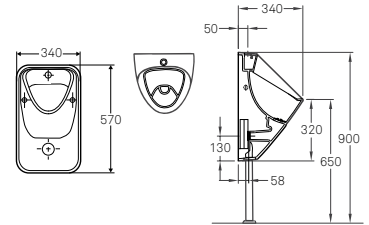

Pisuarai

Pisuarai viešuosiuose tualetuose yra praktiškas sprendimas. Tai kodėl nepasinaudojus pisuaro privalumais namuose? Ifö pisuarams yra būdingi pažangūs techniniai sprendimai, atsiperkantys tiek taupymo, tiek higienos prasme.

Ifö pisuaras 41450, 41460

Vanduo gali būti pajungiamas iš galo arba iš viršaus.