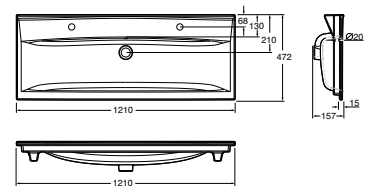

Ifö Sense praustuvas 15432 120 cm

Elegantiškas ir plonas stalviršis, kurio storis tik 15 mm. Paaukštintas galinis kraštas, erdvus stalviršio plotas pasidėti vonios reikmenims. Vieta dviem maišytuvams. Praustuvas padengtas lengvai prižiūrima Ifö Clean danga. Patvirtintas pagal skandinaviškos kokybės sistemą „Nordic Quality“.