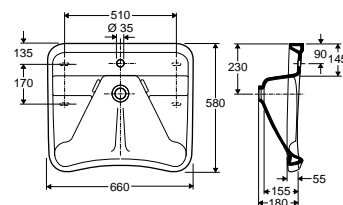

Ifö praustuvas 2642

Praustuvas pritaikytas neįgaliesiems. Tvirtos konstrukcijos praustuvas, po kuriuo yra daug erdvės. Lengva sugriebti už kraštų, patogiai atrama plaštakoms ir rankoms teikia pasitikėjimo ir lengvina naudojimąsi. Montuojamas ant fiksuotų arba reguliuojamų laikiklių. Galimi ir kiti praustuvo komplektacijos variantai.