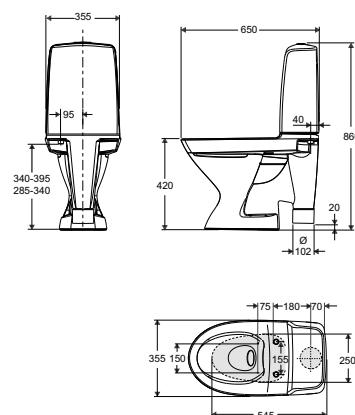

Ifö Nr	MP	Svoris neto	Svoris bruto	Kaina € su PVM
627000081	6	28	31	401,31

**Ifö Sign pastatomas unitazas su siauresniu bakeliu 6832**

Unitazas su vientisu keraminiu bakeliu, kad valyti būtų lengviau, viduje esantis atskiras plastikinis vandens bakelis apsaugo nuo kondensato kaupimosi išorinio bakelio paviršiuje, universalus nuotakas. Šis unitazas yra 5 cm trumpesnis dėl siauresnio bakelio nei kiti standartiniai unitazai. Unitazas taupo vonios kambaryje vietą, jį galima maksimaliai priglausti prie sienos. Fresh WC – tai mūsų standartas, užtikrinantis gaivų nuleidus vandenį ir lengvesnį valymą. Kvapioji lazdelė tvarkingai telpa į vandens nuleidimo mygtuką. Nuleidimas: 4/2 litrai, sėdėjimo aukštis be dangčio 42cm.