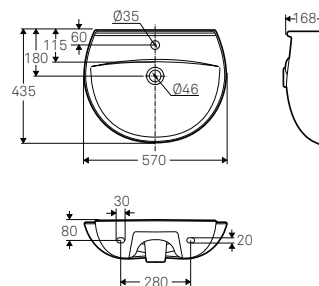

Ifö Inspira praustuvas 15120, 15122, 57 cm

Praustuvas su aukštesniu galiniu kraštu. 57 cm. Siūloma ir lengvesniam valymui skirta versija be persipylimo angos ir (ar) maišytuvo skylės.

Praustuvas padengtas valymą palengvinančia Ifö Clean danga ir patvirtintas pagal skandinavijos kokybės sistemą „Nordic Quality“.

Dizaino autorius – Knud Holscher.