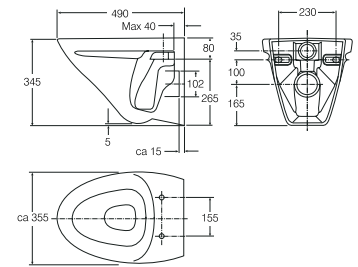

Ifö Cera pakabinamas WC puodas 3875

Pakabinamas WC puodas Cera.

Produktas

Ifö Cera pakabinamas WC puodas 3875, baltas

Ifö Nr	MP	Svoris neto	Svoris bruto	Kaina € su PVM
387502099	12	12	13	355,20

Ifö Sign pakabinamas WC puodas su išoriniu bakeliu 6893

Standartinę komplektaciją sudaro WC puodas su viensiu bakeliu ir Fresh WC funkcija, kad valyti būtų lengviau.

Šis produktas yra padengtas Ifö Clean – mūsų naujuoju lengvai valomu paviršiumi.