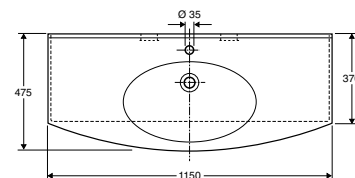

PRAUSTUVAI

Ifö Caprice praustuvas 115 cm 2152

Praustuvas su užapvalintu priekiniu kraštu ir lygiais paviršiais. Paaukštinta briauna prie sienos.

Tinka

Su Ifö Silva apatine spintele 112.

Produktas

Ifö Caprice praustuvas 2152 115 cm

Ifö Nr	MP	Svoris neto	Svoris bruto	Kaina € su PVM
21520	6	25	29	477,34

Ifö Caprice praustuvas 129,5 cm 2162

Praustuvas su užapvalintu priekiniu kraštu ir dviem dubenimis. Lygiais paviršiais. Paaukštinta briauna prie sienos.