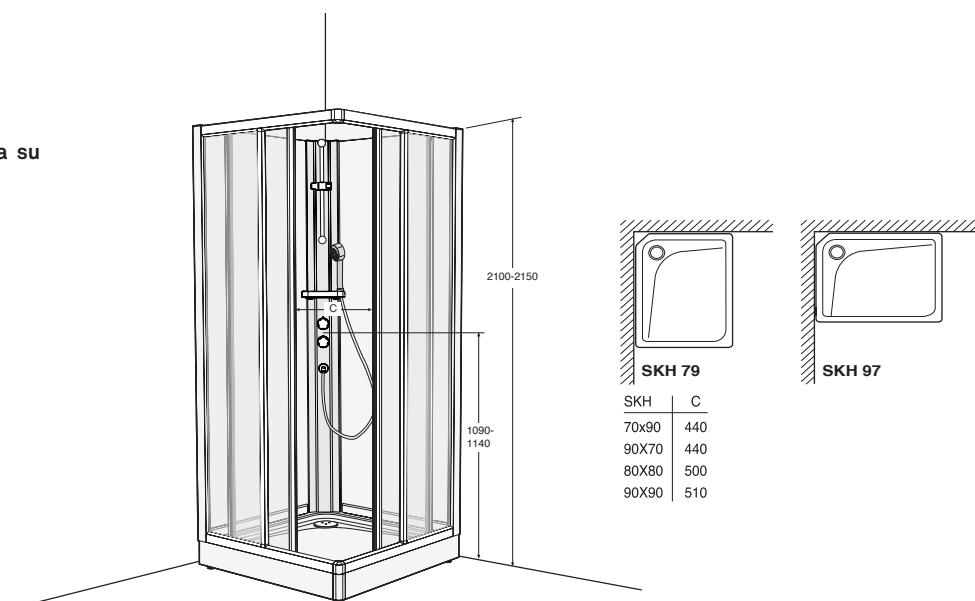

Ifö Solid SKH stačiakampė dušo kabina su dvejomis slankiojančiomis durelėmis

Stačiakampė dušo kabina su dvejomis slankiojančiomis durelėmis.