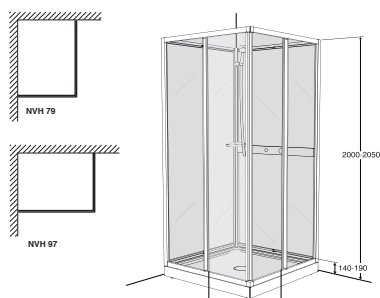

Kabinoje numatyta labai praktiška vieta maišytuvui, yra lentynėlė muilui bei šampūnui. Komplektacijoje dušo galvutė su stovu, plaukų gaudyklė.

Ifö Next dušo kabina NKH.

Ifö Next dušo kabina su galine siennele NKH