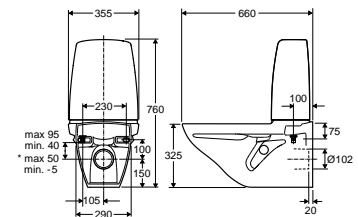

Tinka

Su Ifö Support porankiais Ifö no. 98126

Produktas

Ifö Sign pakabinamas WC puodas su išoriniu bakeliu 6893, baltas

Ifö Nr	MP	Svoris neto	Svoris bruto	Kaina € su PVM
689300081	6	25	28	628,14