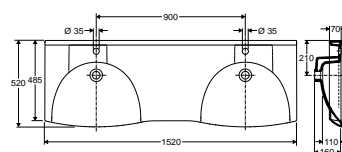

**Ifö Sign praustuvas 150 cm, dvigubas 7272**

Negilus praustuvas su pakelta briauna prie sienos. Du dubenys.

**Tinka**

Su Ifö Sense apatinėmis spintelėmis SUS 30 + 2 vnt. 60.

**Produktas**

Ifö Sign dvigubas praustuvas 7272 150 cm