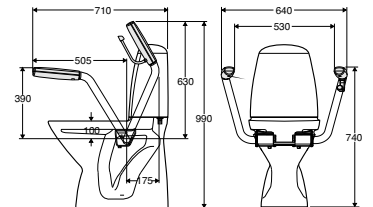

Porankis gali būti montuojamas tik iš vienos pusės.

Kairė ir dešinė pusės nustatomos, kai sėdima ant unitazo.