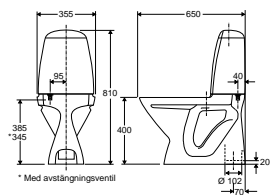

Produktas

Ifö Cera pastatomas unitazas su dvigubu nuleidimu

Ifö Nr	MP	Svoris neto	Svoris bruto	Kaina € su PVM
386000002	6	25	27	347,72