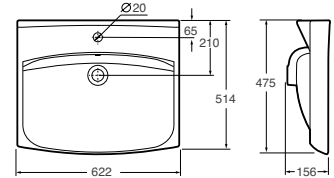

Praustuvai, montuojami ant baldų

Dėmesio! Praustuvo tvirtinimo būdą galite sužinoti lentelėje 35 p.

Ifö Inspira praustuvas 15242 60 cm

Praustuvas-stalviršis, 60 cm. Praustuvas padengtas valymą palengvinančia Ifö Clean danga ir patvirtintas pagal skandinavios kokybės sistemą „Nordic Quality“.

Dizaino autorius – Knud Holscher.

Tinka

Ifö Sense apatinė spintelė SUS 20

Produktas

Ifö Inspira praustuvas 15242

Ifö Nr	MP	Svoris neto	Svoris bruto	Kaina € su PVM
15242	16	13	14	157,30

Ifö Inspira praustuvas 15342 Compact 60 cm

Praustuvas-stalviršis, 60 cm. Praustuvas padengtas valymą palengvinančia Ifö Clean danga ir patvirtintas pagal skandinavios kokybės sistemą „Nordic Quality“.

Dizaino autorius – Knud Holscher.

Tinka

Ifö Sense apatinė spintelė SUS 60 C