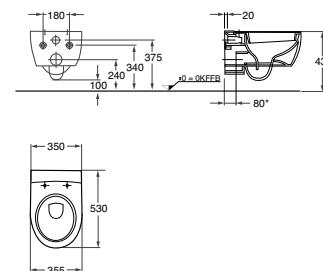

Ifö iCon Rimfree® pakabinamas WC puodas 3575 be vidinio apvado

Ifö iCon Rimfree® - tai lygus pakabinamas WC puodas be vidinio apvado, valomas kaip niekad, paprastai. Unikalus dizainas, nepaliekantis vietos abejonėms dėl higienos - nėra vidinio apvado, nėra ir vietos kauptis nešvarumams ar kalkių nuosėdoms. Ifö iCon Rimfree® dengiamas specialia Ifö Clean danga.