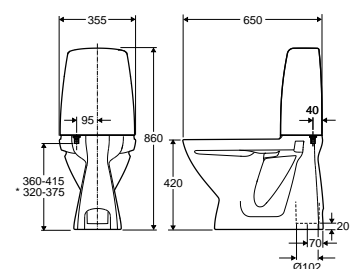

Produktas

Ifö Sign pastatomas unitazas su dvigubu nuleidimu, 4/2 l

Ifö Nr	MP	Svoris neto	Svoris bruto	Kaina € su PVM
686000001	6	29	30	437,45