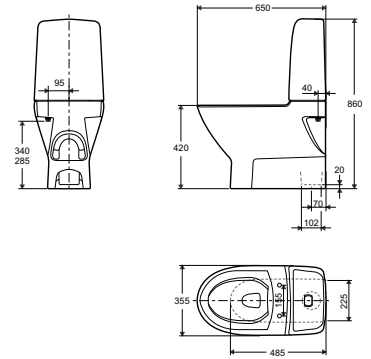

Unitazai

WC Puodus gaminame nuo 1936 metų. Mūsų naujausias įnašas į švara dvelkiantį vonios kambarį - Rimfree® technologija. Rimfree® WC puodas be vidinio apvado turi daugybę privalumų. Vietų, kuriose galėtų kauptis kalkių nuosėdos ir nešvarumai, tiesiog nėra, o mūsų unikali technologija užtikrina veiksmingą nuplovimą ir suteikia galimybę pasiūlyti Jums higiena dvelkiančios aptakios išvaizdos WC puodą.

Ifö Inspira Art pastatomas unitazas 6240, be vidinio apvado, Rimfree®

Pastatomas Ifö Inspira unitazas yra klasikinio, gamtos įkvėpto, skandinaviško dizaino pavyzdys. Patrauklaus dizaino unitazas be vidinio apvado moderniai papildo vonios kambario interjerą. Unitazas yra higieniškas bei lengvai valomas - jame nėra ertmių bakterijoms kauptis. Ifö Inspira Art unitazas turi vientisą keraminį bakelį bei atskirą plastikinį vidinį vandens bakelį, siekiant išvengti kondensato kaupimosi bei užtikrinti tylesnį vandens nuleidimą bei užpildymą. Fresh WC yra naujas standartas, užtikrinantis gaivų vandens nuleidimą bei palengvinantis unitazo valymą – kvapnūs gaivikliai įdedami per nuleidimo mygtuką. Sėdimosios dalies aukštis be dangčio – 42 cm. Nuleidimo metu sunaudojama 2/4 l vandens. Vertikalus nuotakas. Ifö Inspira Art unitazas, atitinkantis visus Šiaurės kokybės standartus, yra padengtas specialia, lengvai nuvaloma Ifö Clean danga. Dizainas: Knud Holscher.