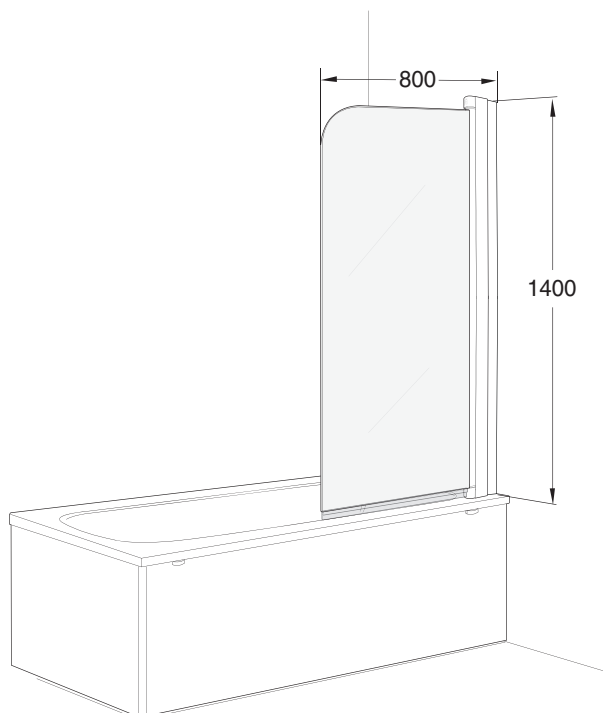

Daugiau informacijos galite sužinoti apsilankę [www.ifo.lt](http://www.ifo.lt)

**Ifö Space vonios sienelės**  
80 x 140 cm dydžio.