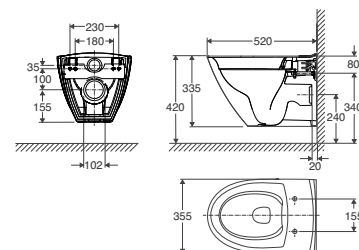

Pakabinami WC puodai

Yra daug įvairių priežasčių, kodėl reikėtų rinktis pakabinamą WC puodą. Daugelis mano, kad jis suteikia vonios kambariui solidumo ir stiliaus. Tačiau po juo taip pat daug lengviau ir greičiau valyti grindis. Potinkinis bakelis ne tik suteikia vonios kambariui daugiau solidumo ir yra patogesnis dėl praktinių sumetimų, tačiau jis ir padidina erdvę vonios kambaryje. Patariame būtinai atkreipti dėmesį į mūsų WC puodus su Rimfree® technologija - Ifö Inspira ir Ifö iCon.

Ifö Inspira Art pakabinamas WC puodas be vidinio apvado 6245. Rimfree®

Pakabinamas Ifö Inspira Art WC puodas yra klasikinio, gamtos įkvėpto, Skandinaviško dizaino pavyzdys. Patrauklaus dizaino WC puodas be vidinio apvado sklandžiai papildo vonios kambario interjerą. WC puodas yra higieniškas bei lengvai valomas - jame nėra ertmių nešvarumams ir bakterijoms kauptis. Pakabinamas WC puodas taip pat leidžia ilgiau išlaikyti švaresnes grindis. WC puodas, atitinkantis visus Šiaurės kokybės standartus, yra padengtas specialia, lengvai nuvaloma Ifö Clean danga. Dizainas: Knud Holscher.