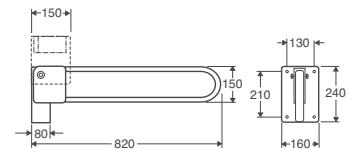

Ifö porankis 98058

Prie sienos tvirtinamas porankis. Ant jo galima pritvirtinti tualetinio popieriaus laikiklį ir atraminę kojelę.