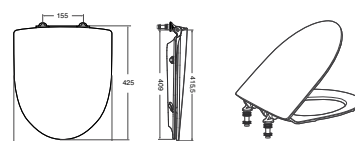

Ifö Inspira kietas WC dangtis

Ifö Inspira kietas WC dangtis turi baltus lankstus ir lėto uždarymo mechanizmą. Galima rinktis lengvo nuėmimo mechanizmą arba tvirtus tvirtinimo įtaisus. WC dangtį su lengvo nuėmimo mechanizmu galima nuimti, todėl valymas tampa žymiai lengvesnis. Ifö Inspira kietas WC dangtis tinka visiems Ifö Inspira ir Ifö Inspira Art WC puodams.

Dizaino autorius – Knud Holscher.