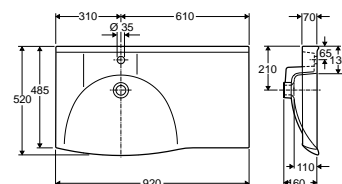

Ifö Sign Art praustuvas 90 cm 7462

90 cm praustuvas su dubeniu kairėje. Didelis paviršiaus plotas dešinėje pusėje. Su persipylimo skylė.

Šis gaminytis padengtas Ifö Clean - mūsų lengvai valoma danga.

Tinka

Ifö Sense apatinės spintelės.

Produktas

Ifö Sign Art praustuvas 7462 90 cm

Ifö Nr	MP	Svoris neto	Svoris bruto	Kaina € su PVM
74620	6	19	20	371,35

Ifö Sign praustuvas 150 cm, dvigubas 7272

Negilus praustuvas su pakelta briauna prie sienos. Du dubenys.

Tinka

Su Ifö Sense apatinėmis spintelėmis SUS 30 + 2 vnt. 60.