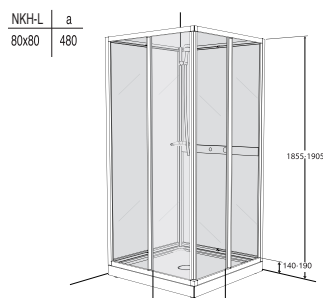

Ifö Next dušo kabina su galine siennele NKH-L