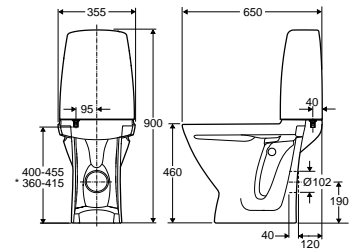

Produktas

Ifö Sign pastatomas paaukštintas unitazas su dvigubu nuleidimu, 4/2 l

Ifö Nr	MP	Svoris neto	Svoris bruto	Kaina € su PVM
687200081	6	28	30	437,45

Ifö Cera pastatomas unitazas 3860

Standartinis modelis su vertikaliu nuotaku, dvigubas nuleidimas, baltas mygtukas.