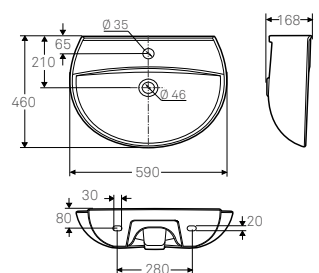

Ifö Inspira praustuvas 15162, 60 cm

Praustuvas 60 cm. Siūloma ir lengvesniam valymui skirta versija be persipylimo angos ir (ar) maišytuvo skylės.

Praustuvas padengtas valymą palengvinančia Ifö Clean danga ir patvirtintas pagal skandinavijos kokybės sistemą „Nordic Quality“.

Dizaino autorius – Knud Holscher.

Produktas

Produktas	Ifö Nr	MP	Svoris neto	Svoris bruto	Kaina € su PVM
Ifö Inspira praustuvas 15162 60 cm	15162	16	16	18	124,52
Ifö Inspira praustuvas 15162 60 cm, be persipylimo angos	15162100	16	16	18	142,49