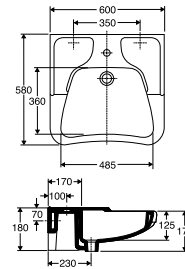

PRAUSTUVAI

Ifõ praustuvas 2512

Tvirtos konstrukcijos praustuvas, po kuriuo yra daug vietos. Platus dubuo bus patogus ir tiems, kuriems prausiantis reikalinga pagalba. Lengva sugriebti už kraštų, kurie yra patogi atrama plaštakoms ir rankoms.

Produktas

Ifõ praustuvas 2512

Ifõ Nr	MP	Svoris neto	Svoris bruto	Kaina € su PVM
25120	14	17	22	542,20

Varžtai, laikikliai arba kabliukai praustuvių tvirtinimui

Produktas

Laikiklių pora, baltos spalvos, 195 mm ilgio

Laikiklių pora, baltos spalvos, 260 mm ilgio

Praustuvo kabliukai

Praustuvių varžtai

Ifõ Nr	MP	Svoris neto	Svoris bruto	Kaina € su PVM
96417		1		17,42
96377	400			17,42
Z98205				9,97
Z99629				8,71