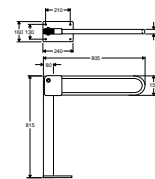

Ifö porankis 98057

Prie grindų tvirtinamas porankis. Ant jo galima pritvirtinti tualetinio popieriaus laikiklį ir atraminę kojelę.

Produktas

Ifö porankis, montuojamas prie grindų, baltas

Ifö atraminė kojelė porankiui, baltas

Ifö tualetinio popieriaus laikiklis, tvirtinamas ant porankio

Ifö Nr	MP	Svoris neto	Svoris bruto	Kaina € su PVM
98057	35	6	7	236,80
96078	500	1	1	89,78
96079	400	1	1	135,88