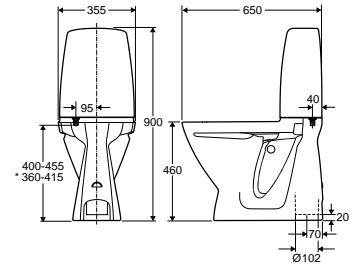

UNITAZAI

Ifö Sign pastatomas unitazas 6861, paaukštintas modelis

Unitazas su vertikaliu nuotaku, vientisu keraminiu bakeliu ir Fresh WC – tai mūsų standartas, užtikrinantis gaivą nuleidus vandenį ir lengvesnį valymą. Kvapioji lazdelė tvarkingai telpa į vandens nuleidimo mygtuką. Unitazo sėdėjimo aukštis 46cm. Šis unitazo modelis yra paaukštintas ir rekomenduojamas neįgaliems arba nugaros skausmus kenčiantiems žmonėms.

Šis gaminytis padengtas Ifö Clean - mūsų nauja ir lengvai valoma danga.

Produktas

Ifö Sign pastatomas unitazas su dvigubu nuleidimu, 4/2 l
Ifö Sign pastatomas unitazas su dvigubu nuleidimu, 4/2 l, kljuojamas

Ifö Nr	MP	Svoris neto	Svoris bruto	Kaina € su PVM
686100001	6	28	30	438,70
6861000100010	6	28	30	438,70

Ifö Sign pastatomas unitazas su universaliu nuotaku 6862

Standartinę komplektaciją sudaro unitazas su vientisu keraminiu bakeliu, kad valyti būtų lengviau, ir Fresh WC – tai mūsų standartas, užtikrinantis gaivą nuleidus vandenį ir lengvesnį valymą. Kvapioji lazdelė tvarkingai telpa į vandens nuleidimo mygtuką. Universalus modelis, kurį galima statyti visur. Kampe, toliau nuo nutekamojo vamzdžio, jei šis yra ne iškart už unitazo. Blizgiai chromuotas mygtukas, taupantis vandenį dvigubas nuleidimas 4/2 l.

Šis gaminytis padengtas Ifö Clean - mūsų nauja ir lengvai valoma danga.

Produktas

Ifö Sign pastatomas unitazas su dvigubu nuleidimu, 4/2 l
Ifö Sign pastatomas unitazas su dvigubu nuleidimu, 4/2 l, kljuojamas