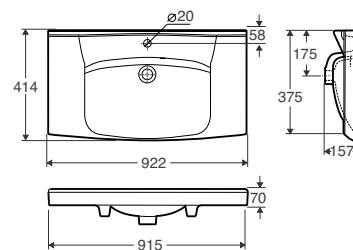

Ifö Inspira praustuvas 15382 Compact 90 cm

Praustuvas-stalviršis, 90 cm, kompaktiškas. Praustuvas padengtas valymą palengvinančia Ifö Clean danga ir patvirtintas pagal skandinaviškos kokybės sistemą „Nordic Quality“.

Dizaino autorius – Knud Holscher.

Tinka

Ifö Sense apatinė spintelė SUS 90 C

Produktas

Ifö Inspira praustuvas 15382 Compact

Ifö Inspira praustuvas 15382 C

Ifö Nr	MP	Svoris neto	Svoris bruto	Kaina € su PVM
15382	8	14	16	248,05
15382007	8	14	15	248,05

Ifö Sense praustuvas 15402 60 cm

Elegantiškas ir plonas stalviršis, kurio storis tik 15 mm. Paaukštintas galinis kraštas, erdvus stalviršio plotas pasidėti vonios reikmenims. Praustuvas padengtas lengvai prižiūrima Ifö Clean danga. Patvirtintas pagal skandinaviškos kokybės sistemą „Nordic Quality“.

Tinka

Ifö Sense apatinė spintelė SU 60