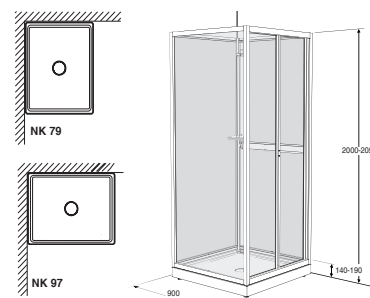

Ifö Next dušo kabina su galine siennele NK