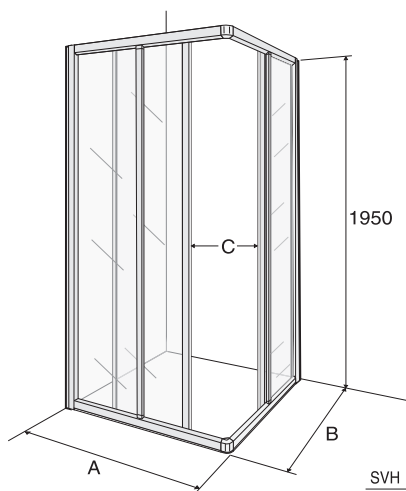

SVH	A	B	C
70x90	690 - 710	890 - 910	440
90x70	890 - 910	690 - 710	440
80x80	790 - 810	790 - 810	500
90x90	890 - 910	890 - 910	510