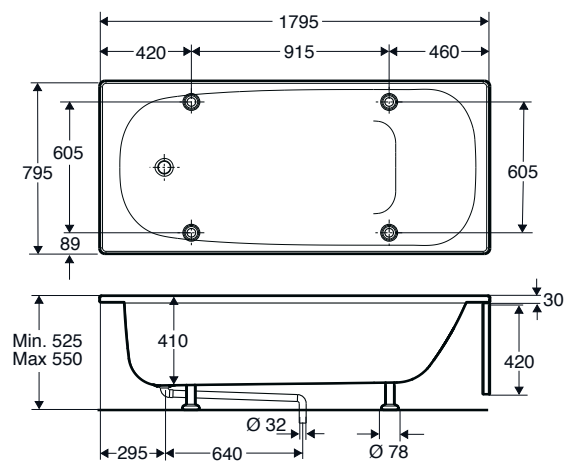

## Ifö Caribia vonia su pusine priekine uždanga

Tvirta vonia su dažytais aliuminio rémais. Didelis, plokščias dugnas, patogus stovėti ir naudotis dušu. Komplektuojama su viena priekine ir dviem šoninėmis uždanga dalimis.