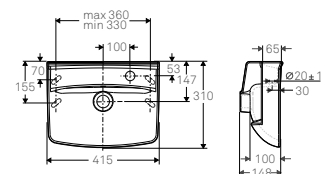

Ifö Inspira praustuvas 15047, 41,5 cm

Praustuvas su aukštesniu galiniu kraštu. 41,5 cm. Maišytuvo skylė dešinėje. Pateikiamas baldų komplekte Ifö Inspira 42331.

Praustuvas padengtas valymą palengvinančia Ifö Clean danga ir patvirtintas pagal skandinaviškos kokybės sistemą „Nordic Quality“.

Dizaino autorius – Knud Holscher.