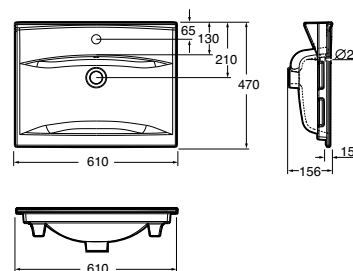

Produktas

Ifö Sense praustuvas 15402 60 cm

Ifö Nr	MP	Svoris neto	Svoris bruto	Kaina € su PVM
15402	16	11	12	124,63

Ifö Sense praustuvas 15502 Compact 60 cm

Elegantiškas ir plonas stalviršis, kurio storis tik 15 mm. 10 centimetrų mažesnis plotis. Paaukštintas galinis kraštas, erdvus stalviršio plotas pasidėti vonios reikmenims. Praustuvas padengtas lengvai prižiūrima Ifö Clean danga. Patvirtintas pagal skandinaviškos kokybės sistemą „Nordic Quality“.

Tinka

Ifö Sense apatinė spintelė SU 60 C