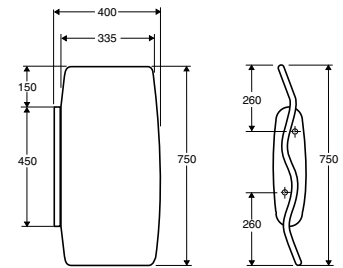

Ifö porcelianinė skiriamoji sienelė 4080

Skirta montuoti tarp pisuarų. Sienelė pagaminta iš lengvai valomo ir prižiūrimo porceliano.