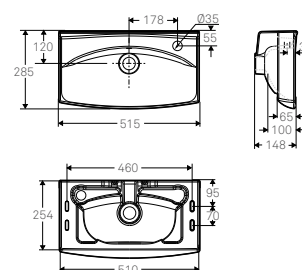

Ifö Inspira praustuvas 15087, 15088, 51,5 cm

Praustuvas su aukštesniu galiniu kraštu. 51,5cm. Maišytuvo skylė dešinėje arba kairėje.

Praustuvas padengtas valymą palengvinančia Ifö Clean danga ir patvirtintas pagal skandinavios kokybės sistemą „Nordic Quality“.

Dizaino autorius – Knud Holscher.