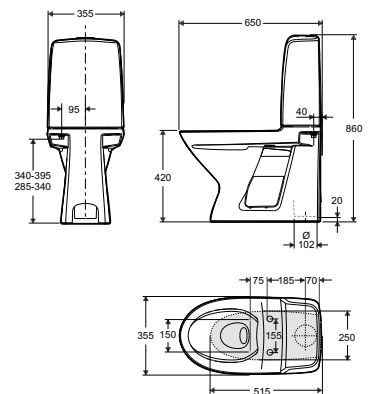

Ifö Inspira unitazas 6260 be vidinio apvado, Rimfree®

Ifö Inspira 6260 neturi vidinio apvado todėl ant kraštų nesukaups nešvarumų ir bakterijų. Būtent todėl šį unitazą lengviau valyti, be to, jis užtikrina daugiau higienos. Ifö Inspira turi vientisą keraminį bakelį ir atskirą vidinį vandens bakelį, kad nesudarytų kondensatas, o vandens pildymas būtų tylesnis. Fresh WC – tai mūsų standartas, užtikrinantis gaivą nuleidus vandenį ir lengvesnį valymą. Kvapioji lazdelė tvarkingai telpa į vandens nuleidimo mygtuką. WC dangtis užsakomas atskirai. Sėdynės aukštis (neįskaitant sėdynės) 42 cm. 4/2 litrų vandens nuleidimas. Vertikalus nuotakas.

Ifö Inspira padengtas valymą palengvinančia Ifö Clean danga ir patvirtintas pagal skandinavios kokybės sistemą „Nordic Quality“. Dizaino autorius – Knud Holscher.