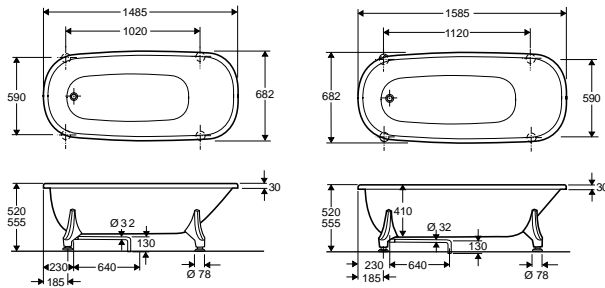

Produktas

IFÖ vonia BKFF 1500
Vonia BKFF 1500, balta
Vonia BKFF 1500, juoda

IFÖ vonia BKFF 1600
Vonia BKFF 1600, balta
BKFF 1600, juoda

Kojelių komplektas BKFF
Kojelės BKFF, baltos

Ifö Nr	MP	Svoris neto	Svoris bruto	Kaina € su PVM
0371530	7	26	28	577,05
037153051	7	26	28	835,02
0371630	7	26	29	583,22
037163051	7	26	29	836,23
0474080	28	3	3	309,03