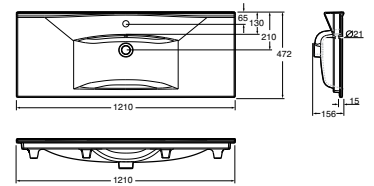

Ifö Sense praustuvas 15422 120 cm

Elegantiškas ir plonas stalviršis, kurio storis tik 15 mm. Paaukštintas galinis kraštas, erdvus stalviršio plotas pasidėti vonios reikmenims. Praustuvas padengtas lengvai prižiūrima Ifö Clean danga. Patvirtintas pagal skandinaviškos kokybės sistemą „Nordic Quality“.