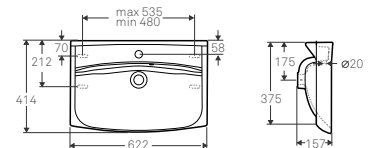

Produktas

Ifö Inspira praustuvas 15342 C

Ifö Nr	MP	Svoris neto	Svoris bruto	Kaina € su PVM
15342	16	12	13	157,30

Ifö Inspira praustuvas 15282 90 cm

Praustuvas-stalviršis, 90 cm. Praustuvas padengtas valymą palengvinančia Ifö Clean danga ir patvirtintas pagal skandinavios kokybės sistemą „Nordic Quality“.

Dizaino autorius – Knud Holscher.

Tinka

Ifö Sense apatinė spintelė SUS 90