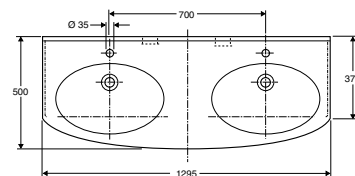

Tinka

Su Ifö Silva apatine spintele 126,5.

Produktas

Ifö Caprice praustuvas 2162 129,5 cm

Ifö Nr	MP	Svoris neto	Svoris bruto	Kaina € su PVM
21620	6	33	38	579,59