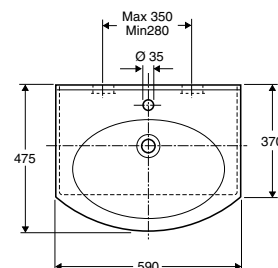

Produktas

Ifö Caprice praustuvas 2112 60 cm

Ifö Nr	MP	Svoris neto	Svoris bruto	Kaina € su PVM
211201	12	15	15	248,05

Ifö Caprice praustuvas 87 cm 2132

Praustuvas su užapvalintu priekiniu kraštu ir lygiais paviršiais. Paaukštinta briauna prie sienos.

Tinka

Su Ifö Silva apatine spintele 84.