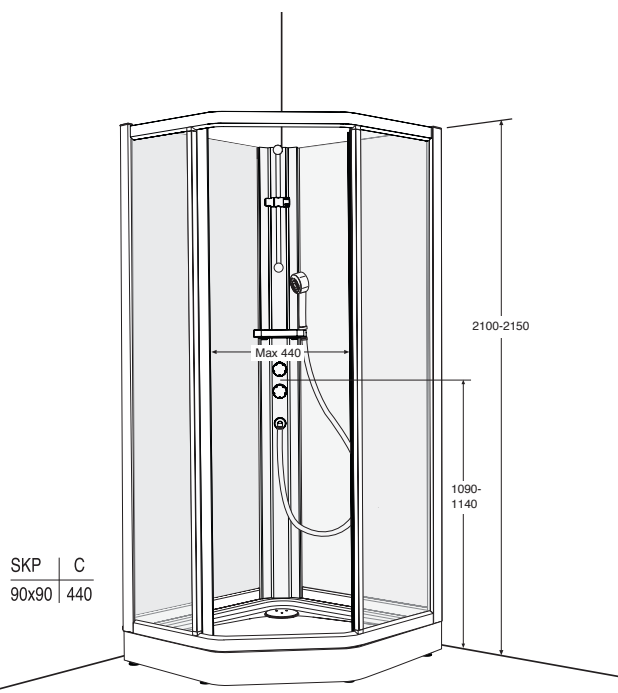

Ifö Solid dušo kabina SKP su vieneriomis slankiojančiomis durelėmis

Penkiakampė dušo kabina su vieneriomis slankiojančiomis durelėmis.