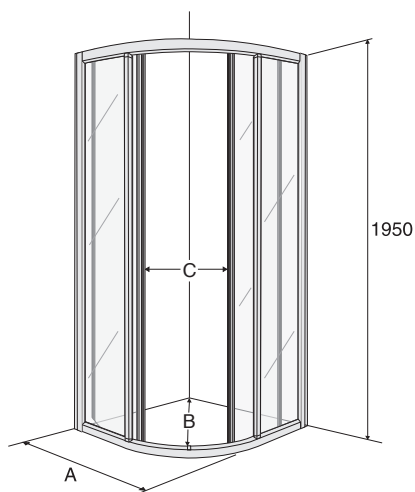

SVR	A	B	C
80x80	790 - 810	920	510
90x90	890 - 910	1060	510