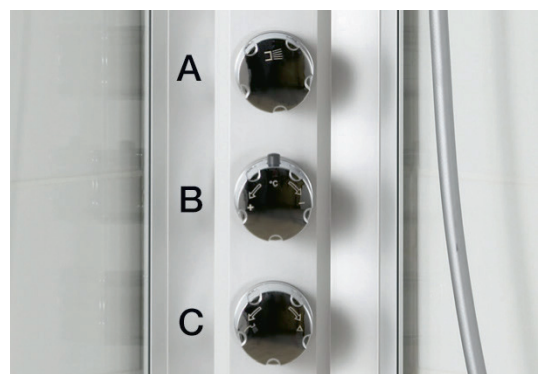

Maišytuvas ir masažo purkštukai yra sumontuoti kartu tam, kad purkštukus ir lubų dušą arba rankinį dušą būtų galima naudoti tuo pačiu metu.

Paaukštintas kraštas leidžia montavimui nenaudoti silikono.

Visose Ifö dušo kabinose standartiškai yra numatyta plaukų gaudyklė. Profiliai priklijuoti tiesiai prie stiklo, nėra jokių matomų varžtų.