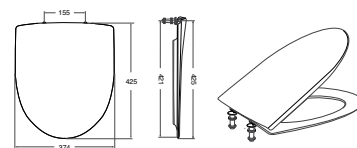

Ifö Inspira minkštas WC dangtis

Ifö Inspira minkštas WC dangtis su lengvo nuėmimo mehanizmu, uztikrinančiu lengvą dangčio nuėmimą prieš valant. Ifö Inspira minkštas WC dangtis tinka visiems Ifö Inspira ir Ifö Inspira Art WC puodams.

Dizaino autorius – Knud Holscher.