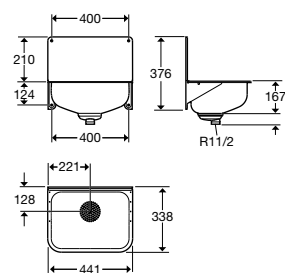

Ifö nerūdijančio plieno plautuvė CU44

Pagalbinių patalpų plautuvė, pagaminta iš lygaus lakšto nerūdijančio plieno, apsauginė sienelė - iš tekstūrinio. Išbėgimas - tai angos, perforuotos tiesiai praustuvo apačioje. CU44 parduodamas pilnai surinktas, su tvirtinimo varžtais ir pajungimu prie sifono. Plautuvės šonuose iš karto išgręžtos skylės grotelėms, kurios gali būti užsakomos papildomai.

Produktas

Ifö CU 44 plautuvė

Ifö CU 44 plautuvė su persipylimu

Ifö CU 44 plautuvė su grotelėmis ir peripylimu

Rėmas plautuvei CU 44

Grotelės plautuvei CU 44

Ifö Nr	MP	Svoris neto	Svoris bruto	Kaina € su PVM
0399980		4	4	196,87
0399982		4	4	226,88
0399983		4	4	257,97
0399480				218,16
0399580				47,31