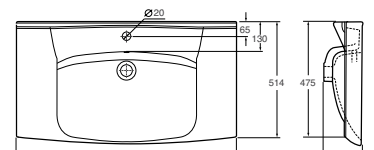

Produktas

Ifö Inspira praustuvas 15282

Ifö Nr	MP	Svoris neto	Svoris bruto	Kaina € su PVM
15282	8	15	16	248,05