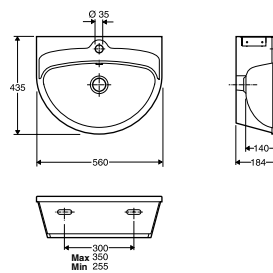

Ifõ nerūdijančio plieno praustuvas

Aptakių formų nerūdijančio plieno praustuvas, tvirtinamas varžtais. Paruoštas montavimui. Dugno vožtuvus užsakomas atskirai.