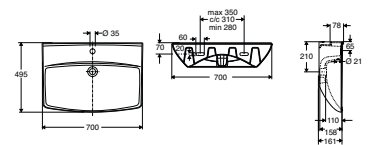

Ifö Inspira Art praustuvas 15070, 15072, 70cm

Praustuvas Ifö Inspira Art yra tipinis klasikinio skandinaviško dizaino pavyzdys. Jis pasižymi švelniomis linijomis bei naudingą plotu praustuvo gale. Nerasite jokių smailių kampų, ant kurių galėtų kauptis nešvarumai ar kalkių nuosėdos. Šis praustuvas, atitinkantis visus Šiaurės šalių kokybės standartus, yra padengtas specialia, lengvai nuvaloma Ifö Clean danga. Norėdami palengvinti praustuvo valymą, galite rinktis Ifö Inspira Art praustuva be persipylimo angos. Dizainas: Knud Holscher.