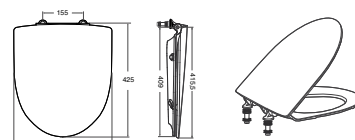

Ifö Inspira kietas WC dangtis su chromuotais lankstais

Ifö Inspira kietas WC dangtis turi chromuotus lankstus ir lėto uždarymo mechanizmą. Galima rinktis lengvo nuėmimo mechanizmą arba tvirtus tvirtinimo įtaisus. WC dangtį su lengvo nuėmimo mechanizmu galima nuimti, todėl valymas tampa žymiai lengvesnis. Ifö Inspira kietas WC dangtis tinka visiems Ifö Inspira ir Ifö Inspira Art WC puodams.

Dizaino autorius – Knud Holscher.