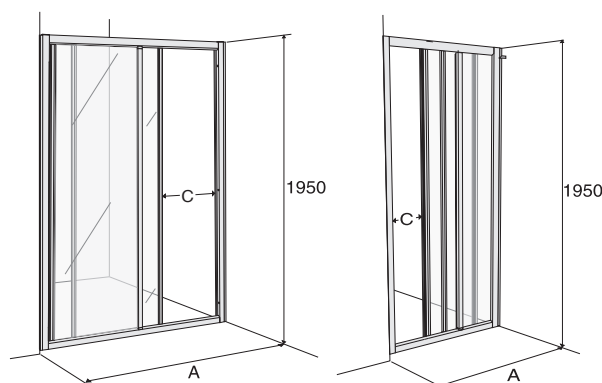

SVS	A	C
80	780 - 820	380
90	880 - 920	446
100	980 - 1020	514
120	1180 - 1220	470
140	1380 - 1420	570
170	1680 - 1720	720