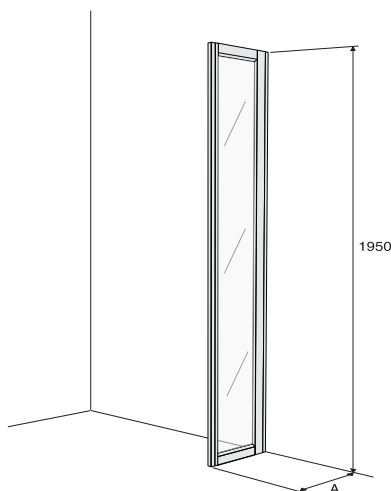

## Ifö Solid stabili dušo sienelė SV

Gali būti montuojama su kitomis Solid dušo sienelėmis.

Aukštis 1950 mm.

SV	A
30	290 - 310
50	490 - 510
70	690 - 710
80	790 - 810
90	890 - 910

**Ifö Solid stacionari dušo sienelė SV baltai dažytais profiliais, skaidriu grūdintu stiklu**