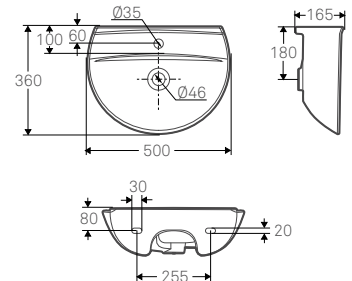

Ifö Inspira praustuvai 15050, 15052, 50 cm

Praustuvai su aukštesniu galiniu kraštu. 50 cm. Siūloma ir lengvesniam valymui skirta versija be persipylimo angos ir (ar) maišytuvo skylės.

Praustuvai padengtas valymą palengvinančia Ifö Clean danga ir patvirtintas pagal skandinavios kokybės sistemą „Nordic Quality“.

Dizaino autorius – Knud Holscher.