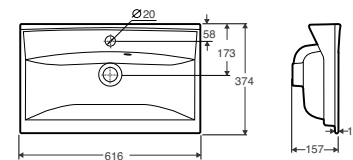

Produktas

Ifö Sense praustuvas 15502 Compact 60 cm

Ifö Nr	MP	Svoris neto	Svoris bruto	Kaina € su PVM
15502	16	9	11	157,30

Ifö Sense praustuvas 15412 90 cm

Elegantiškas ir plonas stalviršis, kurio storis tik 15 mm. Paaukštintas galinis kraštas, erdvus stalviršio plotas pasidėti vonios reikmenims. Praustuvas padengtas lengvai prižiūrima Ifö Clean danga. Patvirtintas pagal skandinaviškos kokybės sistemą „Nordic Quality“.

Tinka

Ifö Sense apatinė spintelė SU 90