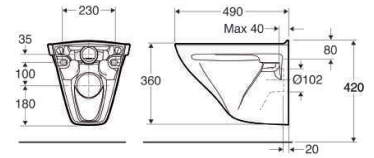

UNITAZAI

Ifö Sign pakabinamas WC puodas 6875

Pakabinamas WC puodas Sign Šis gaminyš padengtas Ifö Clean - mūsų nauja ir lengvai valoma danga.

Produktas

Ifö Sign pakabinamas WC puodas 6875, baltas

Ifö Nr	MP	Svoris neto	Svoris bruto	Kaina € su PVM
687500009	12	12	13	334,01