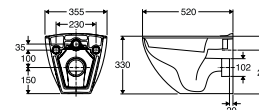

Ifö Sign Art pakabinamas WC puodas 6775

Sign Art pakabinamas WC puodas yra itin lygaus paviršiaus. Montuojamas su potinkiniu bakeliu.

Šis gaminytis padengtas Ifö Clean - mūsų nauja ir lengvai valoma danga.