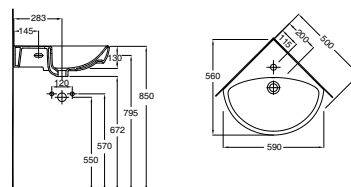

### Ifö kampinis praustuvas 88036, 50 cm

Kampinis praustuvas.

**Produktas**

Produktas	Ifö Nr	MP	Svoris neto	Svoris bruto	Kaina € su PVM
Ifö kampinis praustuvas 88036, 50 cm	88036		13	15	205,70