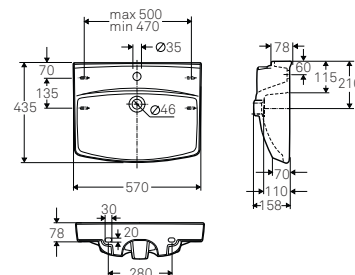

Ifö Inspira praustuvas 15020, 15022 57 cm

Praustuvas, 57 cm. Siūloma ir lengvesniam valymui skirta versija be persipylimo angos ir (ar) maišytuvo skylės. Pateikiamas baldų komplekte Ifö Inspira 42334.

Praustuvas padengtas valymą palengvinančia Ifö Clean danga ir patvirtintas pagal skandinavios kokybės sistemą „Nordic Quality“.

Dizaino autorius – Knud Holscher.