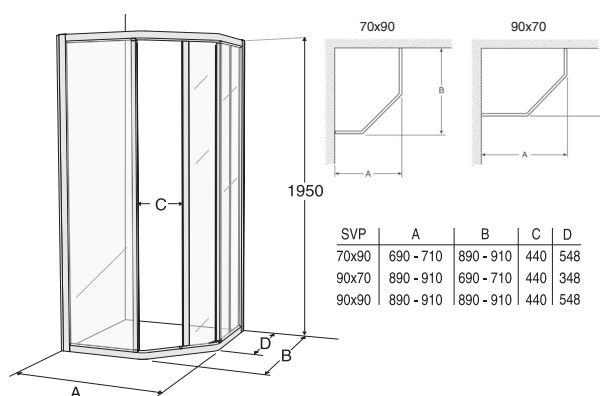

Ifö Solid penkiakampė dušo kabina SVP, baltai dažytais profiliais, skaidriu grūdintu stiklu