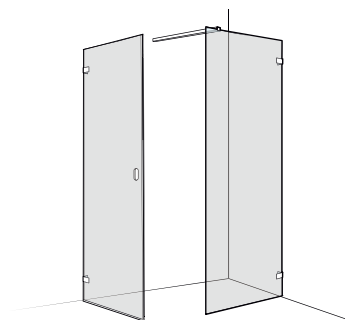

Dušo sienelė, dešinės pusės ir kairės pusės

Dušo durys K, niša

Stacionari dušo sienelė  
2000x700x8 mm  
2000x800x8 mm  
2000x900x8 mm

Dušo durys K + stacionari dušo sienelė

Dušo durys, D/K  
2000x700x6 mm  
2000x800x6 mm  
2000x900x6 mm