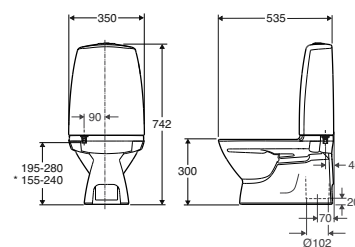

Ifö pastatomas vaikiškas unitazas 6820

Pastatomas vaikiškas unitazas su vientisu keraminiu bakeliu, kad valymas būtų lengvesnis bei paprastesnis ir nesikauptų kondensatas. Unitazo mechanizme integruota Fresh WC – tai mūsų standartas, užtikrinantis gaivą nuleidus vandenį ir lengvesnį valymą. Kvapioji lazdelė tvarkingai telpa į vandens nuleidimo mygtuką. Vertikalus nuotakas. Specialiai šiam modeliui sukurtas minkšto plastiko dangtis yra komplekte su unitazu. Nuleidimas 4/2 litrai. Sėdėjimo aukštis, įskaitant dangtį, yra 33 cm.

WC yra dengiamas Ifö Clean danga bei atitinka Šiaurės Europos šalių standartus.