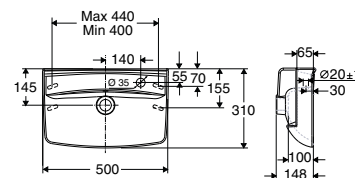

Ifö Inspira praustuvas 15010, 15017, 15018, 50 cm

Praustuvas 50 cm. Maišytuvo skylė dešinėje arba kairėje. Siūloma ir lengvesniam valymui skirta versija be persipylimo angos ir (ar) maišytuvo skylės. Pateikiamas baldų komplekte Ifö Inspira 500.

Praustuvas padengtas valymą palengvinančia Ifö Clean danga ir patvirtintas pagal skandinavios kokybės sistemą „Nordic Quality“.
Dizaino autorius – Knud Holscher.