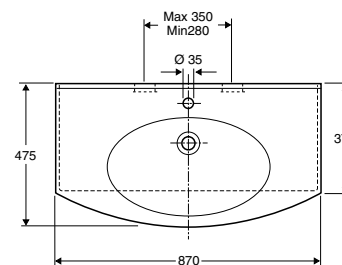

Produktas

Ifö Caprice praustuvas 2132 87 cm

Ifö Nr	MP	Svoris neto	Svoris bruto	Kaina € su PVM
213201	6	20	22	347,75