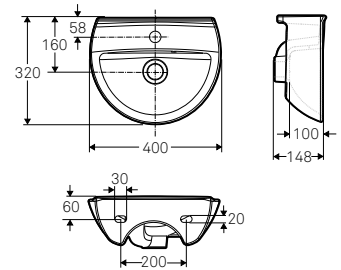

Ifö Inspira praustuvai 15142, 40 cm

Praustuvai su aukštesniu galiniu kraštu. 40 cm.

Praustuvai padengtas valymą palengvinančia Ifö Clean danga ir patvirtintas pagal skandinavios kokybės sistemą „Nordic Quality“.

Dizaino autorius – Knud Holscher.