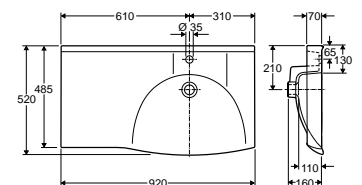

Ifö Sign Art praustuvas 90 cm 7472

90 cm praustuvas su dubeniu dešinėje. Didelis paviršiaus plotas dešinėje, taip pat ir kairėje. Su persipylimo skylė.

Šis gaminytis padengtas Ifö Clean - mūsų nauja ir lengvai valoma danga.