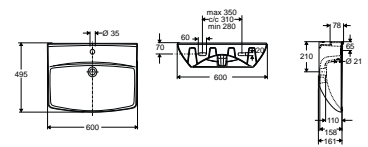

Praustuvai

Porcelianas yra savaime suprantamas pasirinkimas vonios kambariui: tai yra natūrali medžiaga, tai yra gražu, ir tai yra patvaru. Porcelianinis praustuvas išlaiko savo pirminę spalvą ilgą laiką ir yra atsparus braižymams. Yra mažai daiktų, kuriais tiek dažnai naudotųsi šeimos nariai, kaip praustuviu. Tik porcelianu galite džiaugtis ir naudotis ilgus metus.

Dėmesio! Praustuvo tvirtinimo būdą galite sužinoti lentelėje 29 p.

Ifö Inspira Art praustuvas 15170, 15172 60cm

Praustuvas Ifö Inspira Art yra tipinis klasikinio skandinaviško dizaino pavyzdys. Jis pasižymi švelniomis linijomis bei naudingą plotu praustuvo gale. Nerasite jokių smailių kampų, ant kurių galėtų kauptis nešvarumai ar kalkių nuosėdos. Šis praustuvas, atitinkantis visus Šiaurės šalių kokybės standartus, yra padengtas specialia, lengvai nuvaloma Ifö Clean danga. Norėdami palengvinti praustuvo valymą, galite rinktis Ifö Inspira Art praustuva be persipylimo angos. Dizainas: Knud Holscher.