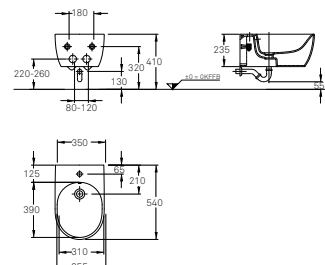

Bidė

Įsirengti vonios kambaryje bidė – protingas sumanymas. Pirmiausia tai yra higieniška. Be to, tai daug praktiškiau nei būtų galima pamanyti: galima panaudoti daugeliui tikslų, ne vien pagal tikrąją paskirtį. Idealiai tiks ir mažiems vaikams, ir didesniems.

Ifö iCon bidė 40400

Pakabinama bidė, tokio pat dizaino kaip Ifö iCon Rimfree WC puodas.

Produktas

Ifö iCon pakabinama bidė 40400

Ifö Nr	MP	Svoris neto	Svoris bruto	Kaina € su PVM
40400		16	20	393,25